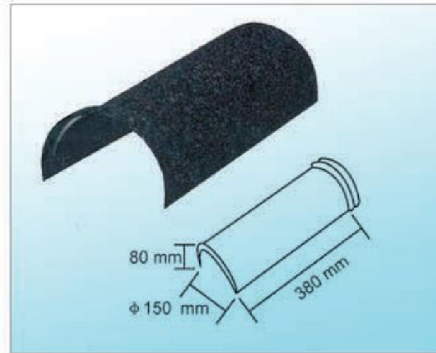

380圆形脊瓦 380 Circular Ridge Tile