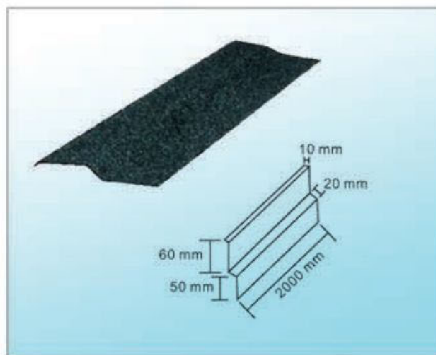

# Accessories/ 配件

圆形脊瓦 Circular Ridge Tile

380圆形脊瓦 380 Circular Ridge Tile

角形脊瓦 Ridge Ridge Tile

天沟板 Gutter Bed

檐板 Cornice

山墙板 Gable Board

大圆形脊瓦 Large Circular Ridge Tile