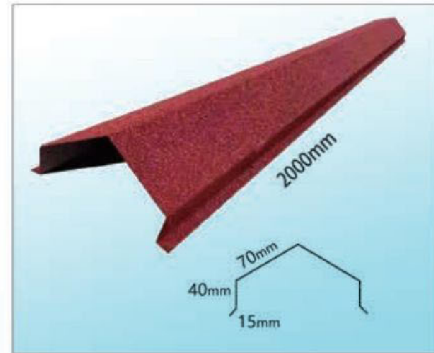

角形脊瓦 Ridge Ridge Tile