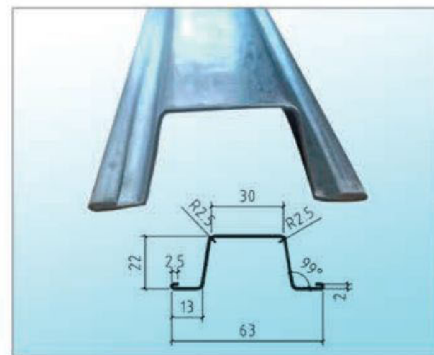

# Accessories/ 配件

圆形脊瓦 Circular Ridge Tile

380圆形脊瓦 380 Circular Ridge Tile

角形脊瓦 Ridge Ridge Tile

天沟板 Gutter Bed

檐板 Cornice

山墙板 Gable Board

大圆形脊瓦 Large Circular Ridge Tile

泛水板 Draining Board

翘角 Warping angle 鸽子 dove

挂瓦条 Purlin

修补包 touch-up Kit