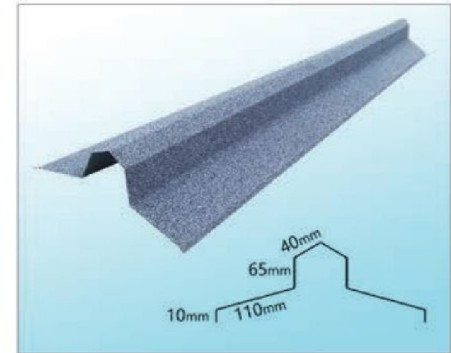

# Accessories/ 配件

圆形脊瓦 Circular Ridge Tile

380圆形脊瓦 380 Circular Ridge Tile

角形脊瓦 Ridge Ridge Tile

天沟板 Gutter Bed

檐板 Cornice

山墙板 Gable Board

大圆形脊瓦 Large Circular Ridge Tile