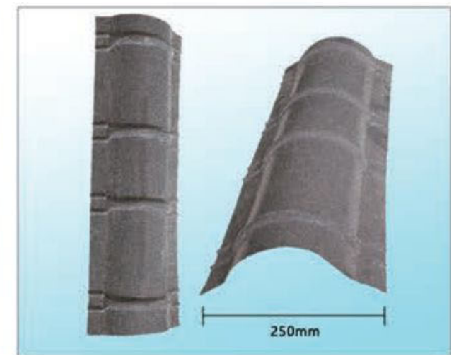

# Accessories/ 配件

圆形脊瓦 Circular Ridge Tile

380圆形脊瓦 380 Circular Ridge Tile

角形脊瓦 Ridge Ridge Tile

天沟板 Gutter Bed

檐板 Cornice

山墙板 Gable Board

大圆形脊瓦 Large Circular Ridge Tile